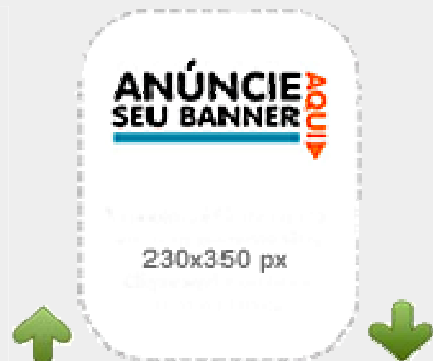

e-mail: contato@guiaformiga.com.br

Vendas: Vinícius Ferreira (037)3322-6371/(037)9982-6473(vivo)

e-mail: guiaformiga@hotmail.com vendas@guiaformiga.com.br

BANNER RODAPÉ (Bottom)

- ▶ Todos os itens do Plano Básico
 - ▶ Banner rodapé inferior central (retangular) rotativo e FIXO em todas as páginas do guia
 - ▶ Divulgação para consolidar o anúncio em uma área estratégica
 - ▶ Inserção de link externo (site próprio) ou interno (anúncio)
 - ▶ Vários formatos permitidos em gif, jpeg, png ou flash (animado)
 - ▶ Tamanho do banner: 450x100 pixels
 - ▶ Acompanhamento de impressões e cliques
 - ▶ E-mail marketing mensal c/ logo da empresa
 - ▶ Divulgação no Facebook e Twitter do Guia Formiga
- ▶ Preço R\$ 79.90 mensal (min. 12 meses)

BANNER LATERAL VERTICAL EXTRA (SKY)

- ▶ Todos os itens do Plano Básico
- ▶ Banner lateral vertical a direita (retangular) rotativo e FIXO em todas as páginas do guia
- ▶ Dispõe de grande espaço p/ textos e imagens e visualização
- ▶ Inserção de link externo (site próprio) ou interno (anúncio)
- ▶ Vários formatos permitidos em gif, jpeg, png ou flash (animado)
- ▶ Tamanho do banner: 230x350 pixels
- ▶ Acompanhamento de impressões e cliques
- ▶ E-mail marketing mensal c/ logo da empresa
- ▶ Divulgação no Facebook e Twitter do Guia Formiga