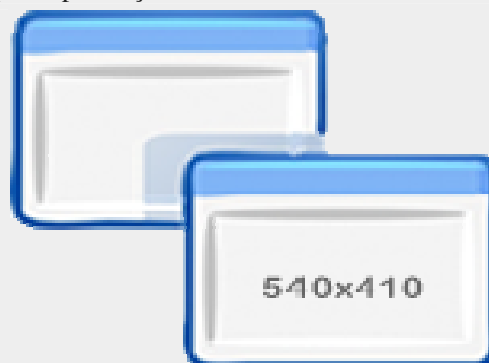

Portal Guia Formiga Online – Seu Anúncio na Internet
<http://www.guiaformiga.com.br>

Facebook: <https://www.facebook.com/profile.php?id=100007281105767>
Administração: Kátia Reis (037) 9982-6473 (vivo) / (037)9164-0653 (tim)
e-mail: contato@guiaformiga.com.br
Vendas: Vinícius Ferreira (037)3322-6371/(037)9982-6473(vivo)
e-mail: guiaformiga@hotmail.com vendas@guiaformiga.com.br

BANNER CENTRAL SUPERIOR (Top)

1. Todos os itens do Plano Básico
   - Banner superior central (retangular) rotativo e FIXO em todas as páginas do guia
   - Divulgação para consolidar o anúncio em uma área estratégica
   - Inserção de link externo (site próprio) ou interno (anúncio)
   - Vários formatos permitidos em gif, jpeg, png ou flash (animado)
   - Tamanho do banner: 450x150 pixels
   - Acompanhamento de impressões e cliques
   - E-mail marketing mensal c/ logo da empresa
   - Divulgação no Facebook e Twitter do Guia Formiga
2. Preço R$ 189.90 mensal (min. 12 meses)

DESTAQUE JANELA EXTRA (POP-UP)

- Abre em uma janela separada, toda vez que a página inicial do Guia Formiga for aberta ou recarregada
- Exclusivo para inaugurações, lançamentos, ofertas, eventos, destaques e promoções
- Acompanhamento de impressões e cliques
- E-mail marketing mensal c/ logo da empresa
- Tamanho do banner: 540x410 pixels
- Inserção de link externo (site próprio) ou interno (anúncio)
- Vários formatos permitidos em gif, jpeg, png ou flash
- Divulgação no Facebook e Twitter do Guia Formiga

▶ Preço R$ 229.90 mensal (min. 1 mês)